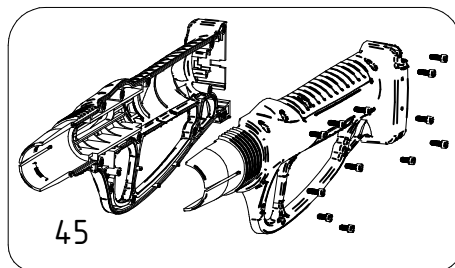

# Forbice elettrica plug-in su asta STARK 90 V1 - LN24.0155

CAMPAGNOLA S.r.l - Tav.: 0350.0630 Release / Versione 01

CAMPAGNOLA

UFF. TECNICO RICAMBI - RIPRODUZIONE VIETATA