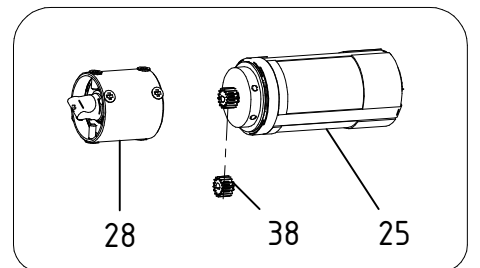

Forbice elettrica plug-in su asta STARK 90 V1 - LN24.0155

CAMPAGNOLA S.r.l - Tav.: 0350.0630 Release / Versione 01

CAMPAGNOLA

UFF. TECNICO RICAMBI - RIPRODUZIONE VIETATA

Forbice elettrica plug-in su asta STARK 90 V1 - LN24.0155

CAMPAGNOLA S.r.l - Tav.: 0350.0630 Release / Versione 01

Pos	Q.tà	Codice	Descrizione
1	1	0180.0100	Pietra triangolare
2	1	Y100.0101	Dado perno lama Stark M-L
3	1	Y101.0100	Rondella dentata
4	1	Y103.0101	Tirante ø5,3x398 mm STARK 90
5	1	Y106.0137	Vite TCCE M5x6
6	2	Y106.0138	Vite TBEI M4x6
7	3	Y106.0139	Vite TBEI M6x16
8	3	Y106.0140	Vite TCCE M6x12
9	2	Y106.0141	Vite TSPEI M5x8
10	1	Y107.0102	Tube alluminio ø30x400 mm STARK 90
11	1	Y119.0106	Morsetto per sramatore Forbice STARK su asta
12	2	Y123.0106	Guarnizione in feltro STARK 90-160-220
13	1	Y125.0116	Perno lama STARK 90-160-220
14	1	Y125.0117	Perno di biella 5x16 STARK 90-160-220
15	1	Y126.0107	Anello Elastico E5
16	1	Y132.0106	Protezione completa
17	1	Y132.0112	Protezione superiore STARK 90-160-220
18	1	Y132.0113	Soffietto parapolvere STARK 90-160-220
19	1	Y134.0102	Boccola morsetto STARK 90-160-220
20	1	Y134.0103	Boccola posizionamento STARK 90-160-220
21	2	Y134.0104	Gr. boccola di guida asta STARK 90-160-220
22	1	Y134.0105	Gr. boccola antipolvere STARK 90-160-220
23	1	Y136.0104	Batteria Li-Ion 21.6V 2.5Ah
24	1	Y136.0105	Caricabatteria 24V Stark L
25	1	Y146.0123	Motore + pignone STARK 90-160-220 V1
26	1	Y146.0124	Motoriduttore completo STARK 90-160-220 V1
27	1	Y148.0112	Grilletto con magnete
28	1	Y153.0102	Riduttore STARK 90-160-220
29	1	Y160.0102	Morsetto asta STARK 90-160-220
30	1	Y160.0103	Attacco per tirante STARK 90-160-220
31	1	Y161.0100	Ghiera di serraggio asta STARK 90-160-220
32	1	Y164.0111	Molla grilletto
33	1	Y170.0100	Biella di azionamento STARK 90-160-220
34	1	Y175.0109	Lama mobile STARK 90-160-220
35	1	Y175.0110	Lama fissa STARK 90-160-220
36	1	Y181.0101	Lamella ferma rami forbice STARK su asta
37	1	Y189.0117	Gr. vite a ricircolo di sfere STARK 90-160-220
38	1	Y189.0118	Pignone motore STARK 90-160-220
39	1	Y192.0100	Borsa per T-REX e STARK su asta
40	1	Y218.0125	Scheda con sensore effetto Hall STARK 90-160-220
41	1	Y218.0135	Scheda Elettronica + connett. batteria STARK 90-160-220 V1
42	1	Y225.0100	Indicatore a LED + connettore STARK 90-160-220
43	1	Y245.0111	Connettore batterie 24V 2,5Ah e 4Ah
44	1	Y245.0115	Pulsante accensione STARK 90-160-220
45	1	YPAC.0120	Kit covers STARK 90-160-220