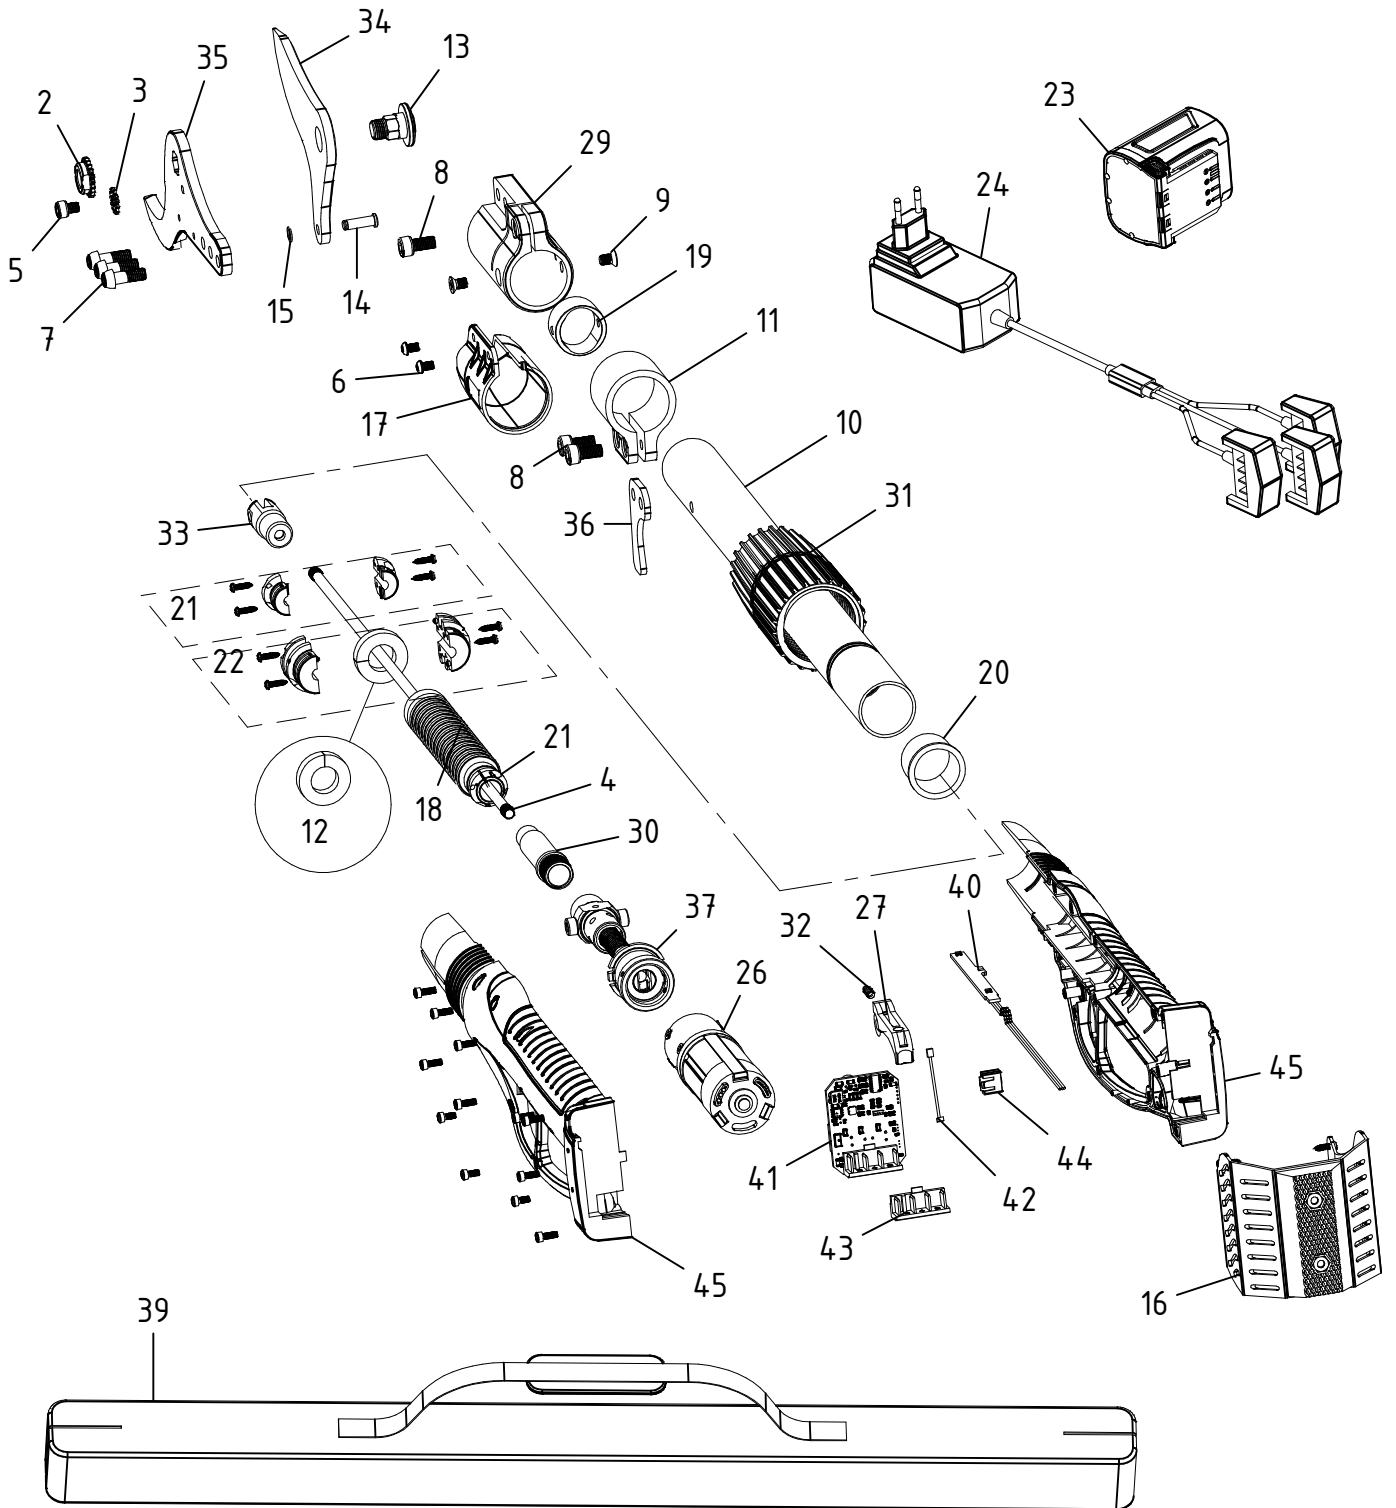

Forbice elettrica plug-in su asta STARK 90 V1 - LN24.0155

CAMPAGNOLA S.r.l - Tav.: 0350.0630 Release / Versione 01

CAMPAGNOLA

UFF. TECNICO RICAMBI - RIPRODUZIONE VIETATA

Forbice elettrica plug-in su asta STARK 90 V1 - LN24.0155

CAMPAGNOLA S.r.l - Tav.: 0350.0630 Release / Versione 01

Pos	Q.tà	Codice	Descrizione
1	1	0180.0100	Pietra triangolare
2	1	Y100.0101	Dado perno lama Stark M-L
3	1	Y101.0100	Rondella dentata
4	1	Y103.0101	Tirante ø5,3x398 mm STARK 90
5	1	Y106.0137	Vite TCCE M5x6
6	2	Y106.0138	Vite TBEI M4x6
7	3	Y106.0139	Vite TBEI M6x16
8	3	Y106.0140	Vite TCCE M6x12
9	2	Y106.0141	Vite TSPEI M5x8
10	1	Y107.0102	Tube alluminio ø30x400 mm STARK 90
11	1	Y119.0106	Morsetto per sramatore Forbice STARK su asta
12	2	Y123.0106	Guarnizione in feltro STARK 90-160-220
13	1	Y125.0116	Perno lama STARK 90-160-220
14	1	Y125.0117	Perno di biella 5x16 STARK 90-160-220
15	1	Y126.0107	Anello Elastico E5
16	1	Y132.0106	Protezione completa
17	1	Y132.0112	Protezione superiore STARK 90-160-220
18	1	Y132.0113	Soffietto parapolvere STARK 90-160-220
19	1	Y134.0102	Boccola morsetto STARK 90-160-220
20	1	Y134.0103	Boccola posizionamento STARK 90-160-220
21	2	Y134.0104	Gr. boccola di guida asta STARK 90-160-220
22	1	Y134.0105	Gr. boccola antipolvere STARK 90-160-220
23	1	Y136.0104	Batteria Li-Ion 21.6V 2.5Ah
24	1	Y136.0105	Caricabatteria 24V Stark L
25	1	Y146.0123	Motore + pignone STARK 90-160-220 V1
26	1	Y146.0124	Motoriduttore completo STARK 90-160-220 V1
27	1	Y148.0112	Grilletto con magnete
28	1	Y153.0102	Riduttore STARK 90-160-220
29	1	Y160.0102	Morsetto asta STARK 90-160-220
30	1	Y160.0103	Attacco per tirante STARK 90-160-220
31	1	Y161.0100	Ghiera di serraggio asta STARK 90-160-220
32	1	Y164.0111	Molla grilletto
33	1	Y170.0100	Biella di azionamento STARK 90-160-220
34	1	Y175.0109	Lama mobile STARK 90-160-220
35	1	Y175.0110	Lama fissa STARK 90-160-220
36	1	Y181.0101	Lamella ferma rami forbice STARK su asta
37	1	Y189.0117	Gr. vite a ricircolo di sfere STARK 90-160-220
38	1	Y189.0118	Pignone motore STARK 90-160-220
39	1	Y192.0100	Borsa per T-REX e STARK su asta
40	1	Y218.0125	Scheda con sensore effetto Hall STARK 90-160-220
41	1	Y218.0135	Scheda Elettronica + connett. batteria STARK 90-160-220 V1
42	1	Y225.0100	Indicatore a LED + connettore STARK 90-160-220
43	1	Y245.0111	Connettore batterie 24V 2,5Ah e 4Ah
44	1	Y245.0115	Pulsante accensione STARK 90-160-220
45	1	YPAC.0120	Kit covers STARK 90-160-220